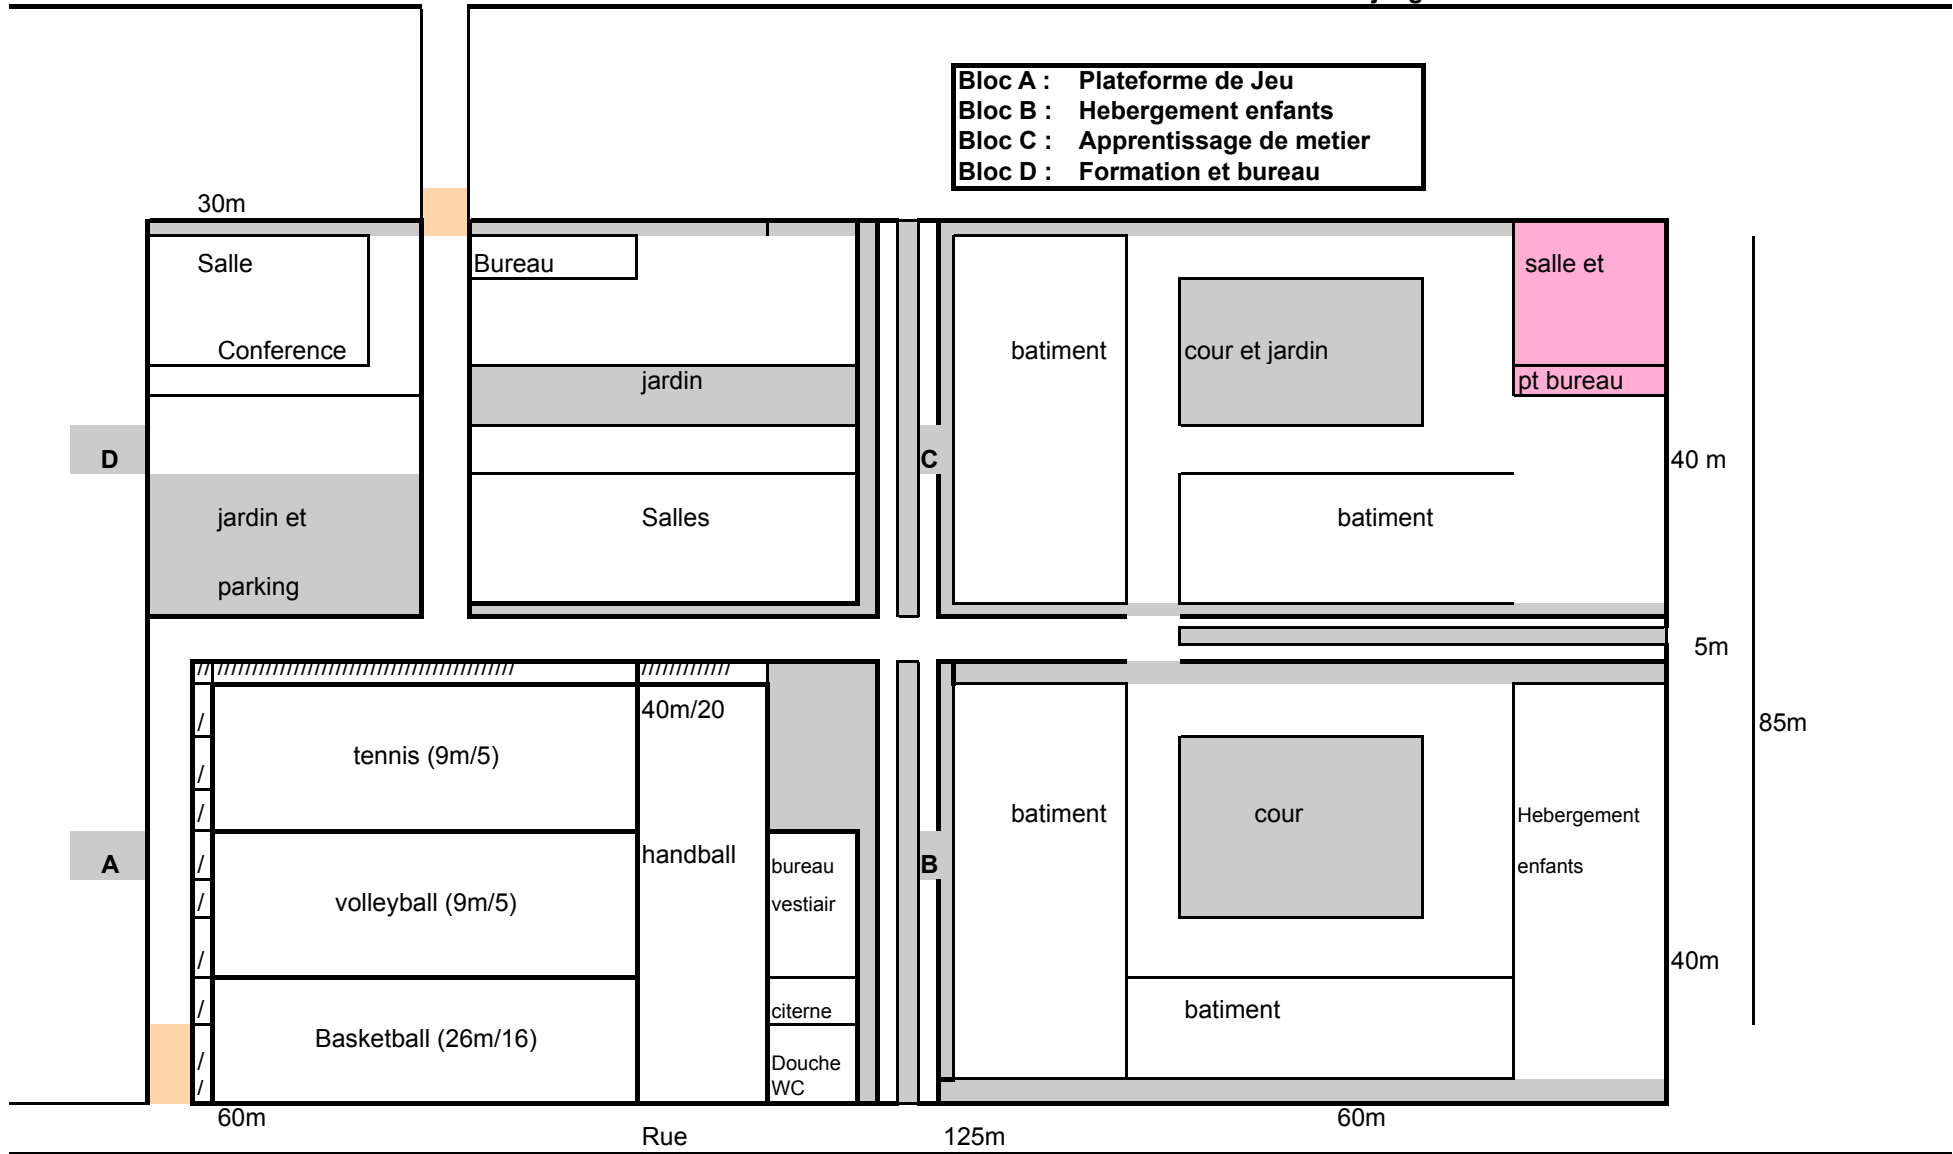

# CENTRE CHILDREN'S VOICE

Plan provisoire du centre Virunga

==> Kibarabara

==> Majengo

**Bloc A :** Plateforme de Jeu  
**Bloc B :** Hebergement enfants  
**Bloc C :** Apprentissage de metier  
**Bloc D :** Formation et bureau

-  espace verte, cour ou haie des arbustes
-  grillage
-  portails d'entrée

15 juillet 2006